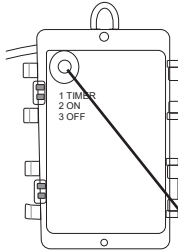

### ATTENTION!!!!!!

Pour vous assurer que le fil de connexion du compartiment des piles ne déconnecter de la corde et de la forme de verre, fixer la corde elle-même par exemple avec une vis ou un clou pour le placer / le connecter à un mur / plafond ou l'enrouler autour d'un poteau / branche. La vis ou le clou ne doit pas être percé ou enfoncé le fil électrique!

### ATTENTIE!!!!!!

Om ervoor te zorgen dat de bedrading van het batterijvak niet los raakt van het touw en de glasvorm, bevestig het touw zelf bijv. met een schroef of spijker voor plaatsing op / aansluiting op een muur / plafond of wind het rond een paal / tak. De schroef of spijker mag niet door de elektriciteitsdraad worden geboord of gedraaid!

# LUXFORM

® LIGHTING

**Battery light**

Rope light

**LUXFORM**  
GLOBAL BV

Luxform Global BV Transportstraat 1 8263 BW Kampen The Netherlands

Untangle the wires before use  
 Entwieren Sie die Drähte vor dem Gebrauch  
 Démêler les fils avant utilisation  
 Ontwar de draden voor gebruik