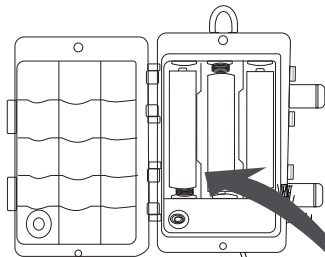

### ATTENTION!!!!!!

Pour vous assurer que le fil de connexion du compartiment des piles ne déconnecter de la corde et de la forme de verre, fixer la corde elle-même par exemple avec une vis ou un clou pour le placer / le connecter à un mur / plafond ou l'enrouler autour d'un poteau / branche. La vis ou le clou ne doit pas être percé ou enfoncé le fil électrique!

### ATTENTIE!!!!!!

Om ervoor te zorgen dat de bedrading van het batterijvak niet los raakt van het touw en de glasvorm, bevestig het touw zelf bijv. met een schroef of spijker voor plaatsing op / aansluiting op een muur / plafond of wind het rond een paal / tak. De schroef of spijker mag niet door de elektriciteitsdraad worden geboord of gedraaid!

# LUXFORM

® LIGHTING

**Battery light**

Rope light

**LUXFORM**  
GLOBAL BV

Luxform Global BV Transportstraat 1 8263 BW Kampen The Netherlands

Untangle the wires before use  
 Entwieren Sie die Drähte vor dem Gebrauch  
 Démêler les fils avant utilisation  
 Ontwar de draden voor gebruik

**2**

Press 1: 24H Timer → 6H ON 18H OFF

Press 2: 24H/7D ON

Press 3: OFF

**X** - Not included

	<b>MICRO LED</b> L15
<b>1.5V</b> Alkaline 3x AA	 M2
<b>1.2V</b> NiMH 3x AA	 M6
 C1	 M12
 C7	 M18
 C9	 M19
<b>LED</b> L13	<b>CE</b>